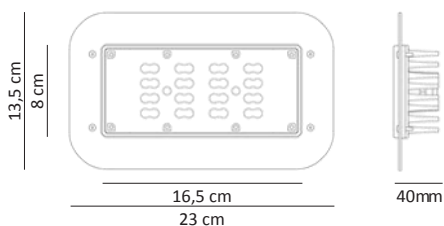

# Cerberero

mono recessed

Apparecchio ad incasso ad elevato flusso luminoso disponibile con tre diversi angoli di apertura del fascio luminoso

Non necessita di alimentatore esterno grazie al circuito led alimentato direttamente con tensione di rete

Luce disponibile in cinque differenti tonalità di bianco

Finitura disponibile in tre tonalità di colore

DIMM

180x90mm

corpo in alluminio RAL9005

ottica in policarbonato

supporti e staffe in acciaio

Cerberero 30 Recessed					
Modello	Temperatura colore	Flusso luminoso	Alimentazione		
			V	W	
CRBR-30-RCS-WW	3000°K CRI 80	3000 lm	230Vac	30W	
CRBR-30-RCS-NW	4000°K CRI 70	3000 lm	230Vac	30W	
CRBR-30-RCS-CW	5000°K CRI 70	3000 lm	230Vac	30W	
CRBR-30-RCS-IW	5700°K CRI 70	3000 lm	230Vac	30W	
CRBR-30-RCS-GW	6500°K CRI 70	3000 lm	230Vac	30W	